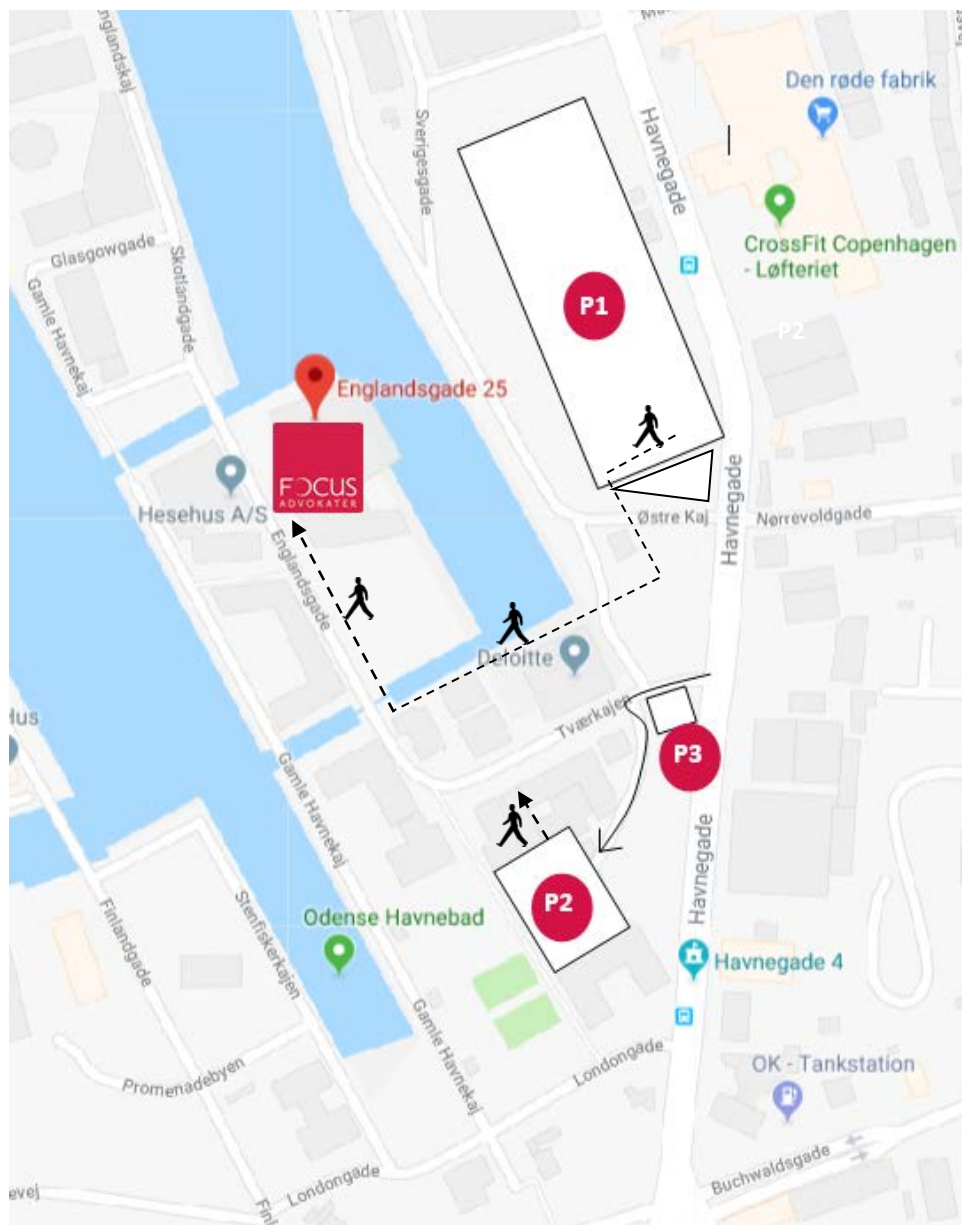

FIND VEJ OG PARKERING

Focus Advokater P/S, Englandsgade 25, 5100 Odense C

Der er 25 gæstepladser langs huset. Disse er forbeholdt kortere møder. Du henter **gratis** parkeringskort til pladserne i husets reception.

Deltager du i et af vores kurser, gå-hjem-møder m.v., kan vi anviser følgende parkering:

P1

Havnegade 12. Området er et stort grusbeltet område med 50+ p-pladser. Bemærk, at du skal hente en app for at trække parkeringsbillet*. Herfra er der ca. 5 minutters gang til vores domicil.

P3

Lille grusbeltet område lige ved indkørsel til Tværkøjen, hvor der er ca. 10 p-pladser. Bemærk, at du skal hente en app for at trække parkeringsbillet*.

P2

Den offentlige underjordiske parkeringskælder. Der er indkørsel fra Tværkøjen. Herfra er der udgang til Englandsgade og kun få minutters gang til vores domicil. Du kan her betale med kort. Vær **obs** på at en del af pladserne er reserveret. Du kan finde pladser længst væk fra indkørslen.

***) Hent EasyPark-app før
parkering i P1 samt P3
Områdekode: 4137**

easypark